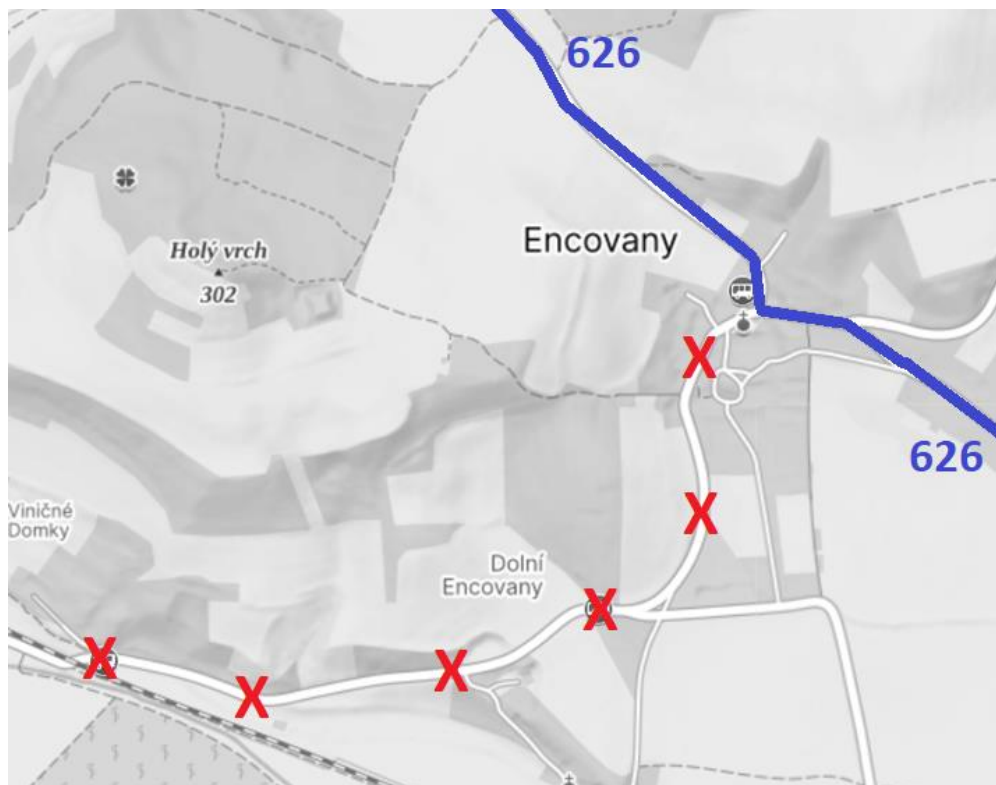

JSOU DOTČENY LINKY:

626 Litoměřice – Polepy – Štětí, Radouň

NÁHRADNÍ OPATŘENÍ:

Z důvodu uzavírky železničního přejezdu v Křešicích je linka 626 vedena po objízdné trase přes Sedlec a Zahořany do Křešic.

Zastávka **Polepy, Encovany** bude přemístěna za rozcestí ve směru Sedlec.

Zastávky **Polepy, Encovany, Dolní Encovany a Křešice, Ústav** nebudou obsluhovány.

S ohledem na možnost nenadálých změn v termínu výluky doporučujeme sledovat informace na www.dopravauk.cz. Pro bližší informace kontaktujte Centrální dispečink DÚK na tel. č. 475 657 657.